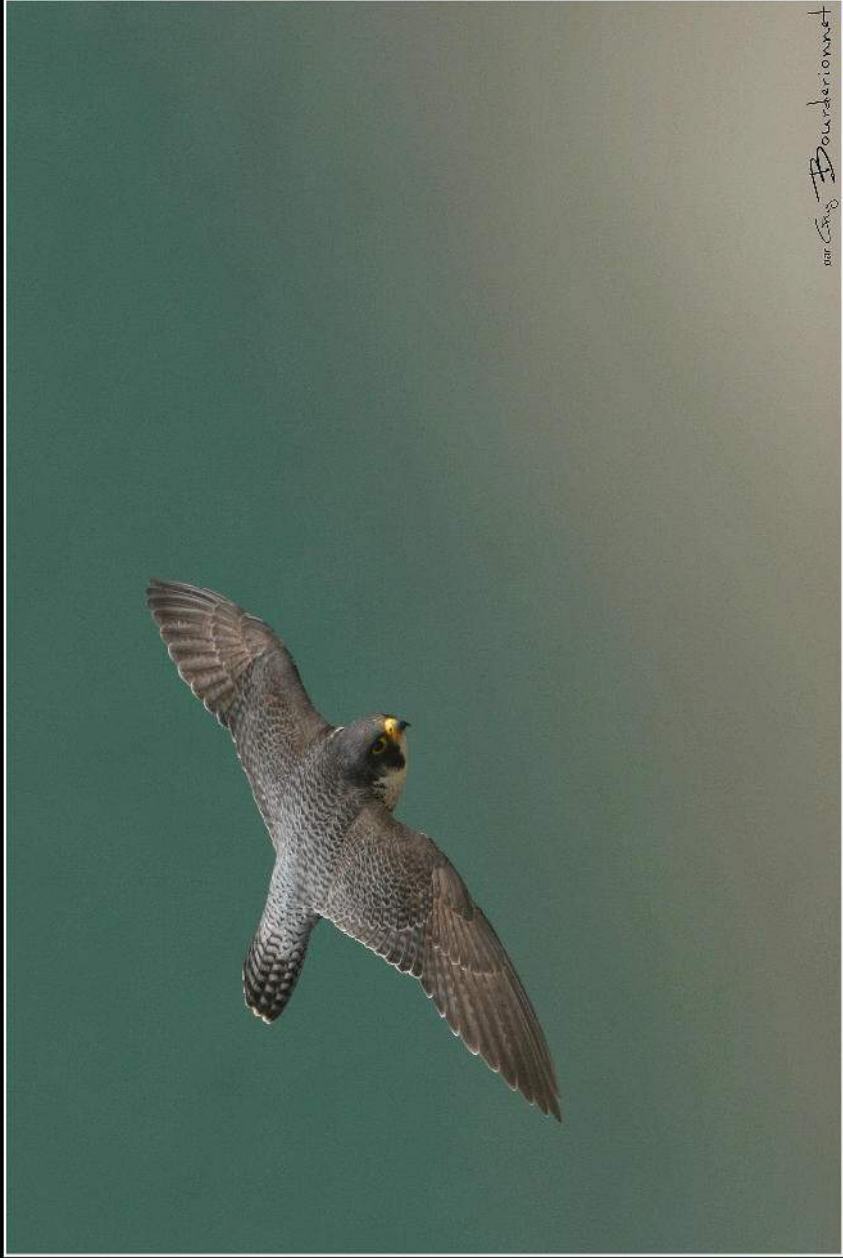

# Les Repères de l'Isère... en vol

par Sophie Létour

Le vautour fauve (*Gyps fulvus*)

par Denis Simonin

www.isere.fr

L'épervier d'Europe (*Accipiter nisus*)

par Stéphane Boudierionnet

**isère**  
conservatoire de la nature  
www.isere.fr

Le circaète Jean-le-Elanc (*Circus gallicus*)

par Stéphane Boudierionnet

**isère**  
conservatoire de la nature  
www.isere.fr

par *Stéphane Boudierionnet*

**isère**  
conservatoire  
www.isere.fr

**Le faucon pèlerin** (*Falco peregrinus*)